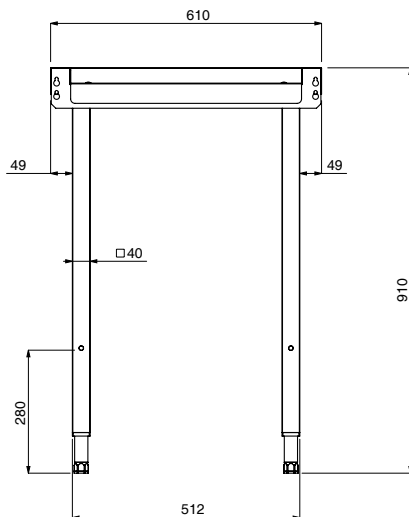

#### Artículo No.

Para lavavajillas de arrastre. Construida en acero inoxidable 304 AISI. 2 patas tubulares regulables en altura de 40x40mm. Dirección de la cesta: de derecha a izquierda y de izquierda a derecha.

### Características técnicas

- Las mesas se suministran desmontadas y son fáciles de montar.
- Diseñada para cestos de lavado de 500x500 mm.

## Sistema de movimentación para Rack Type Mesa de carga/descarga, 600mm

### Info

Dimensiones externas, ancho	600 mm
865319 (BHRLU6)	600 mm
Dimensiones externas, fondo	600 mm
Dimensiones externas, alto	910 mm
Peso neto	6 kg

Alzado

Lateral

Planta

Sistema de movimentación para Rack Type  
Mesa de carga/descarga, 600mm