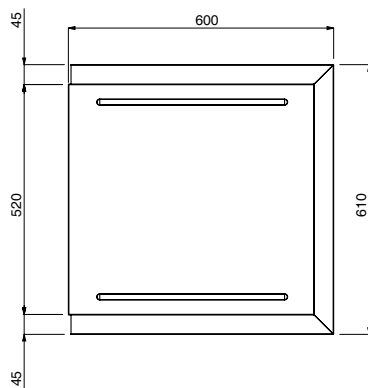

#### Artículo No.

Para lavavajillas de arrastre. Construida en acero inoxidable 304 AISI. 2 patas tubulares regulables en altura de 40x40mm. Dirección de la cesta: de derecha a izquierda y de izquierda a derecha.

### Características técnicas

- Las mesas se suministran desmontadas y son fáciles de montar.
- Diseñada para cestos de lavado de 500x500 mm.

### Info

Dimensiones externas, ancho	600 mm
865319 (BHRLU6)	600 mm
Dimensiones externas, fondo	600 mm
Dimensiones externas, alto	910 mm
Peso neto	6 kg

Alzado

Lateral

Planta

Sistema de movimentación para Rack Type  
Mesa de carga/descarga, 600mm