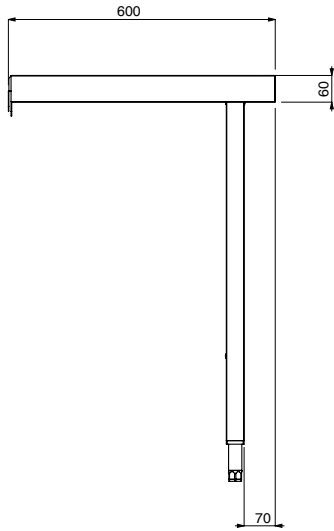

#### Artículo No.

Para lavavajillas de arrastre. Construida en acero inoxidable 304 AISI. 2 patas tubulares regulables en altura de 40x40mm. Dirección de la cesta: de derecha a izquierda y de izquierda a derecha.

### Características técnicas

- Las mesas se suministran desmontadas y son fáciles de montar.
- Diseñada para cestos de lavado de 500x500 mm.

### Construcción

- Los perfiles profundos antigoteo están totalmente plegados con un borde inferior que garantiza la seguridad y la facilidad de limpieza.
- Patas cuadradas tubulares de 40x40 mm, en acero inoxidable AISI 304.
- Todas las superficies son lisas con acabado pulido.
- Las patas de acero inoxidable son regulables en altura 50 mm, para asegurar que las mesas desagüen hacia el lavavajillas.
- Equipado como opcional con estante inferior llano y micro fin.
- Fabricado completamente en acero inoxidable AISI 304.
- Las mesas se fijan al lavavajillas y se ajustan con un par de patas en el otro extremo.

### Info

Dimensiones externas, ancho	600 mm
865319 (BHRLU6)	600 mm
Dimensiones externas, fondo	600 mm
Dimensiones externas, alto	910 mm
Peso neto	6 kg

Alzado

Lateral

Planta

Sistema de movimentación para Rack Type  
Mesa de carga/descarga, 600mm